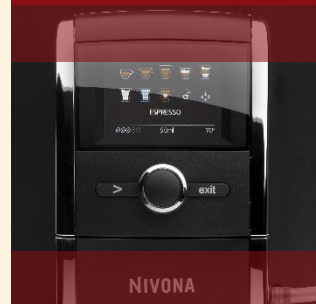

BIG PICTURE MODE

ZWEI
DARSTELLUNGS-
GRÖSSEN DES MENÜS