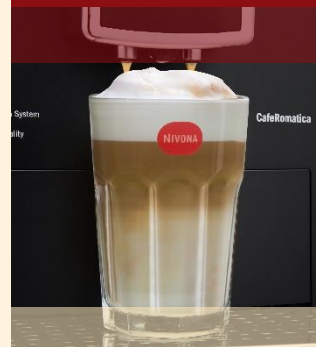

ONE TOUCH DUO

ZWEI CAPPUCCINO
ODER LATTE
MACCHIATO AUF
KNOPFDROCK